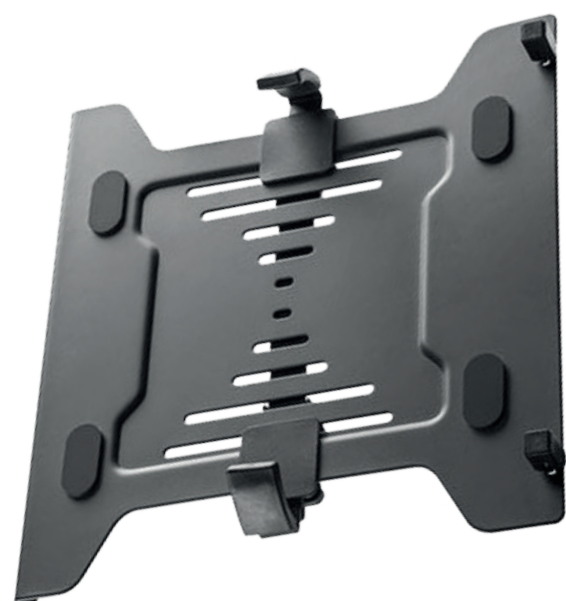

[CR0366]

99.

2 UD

SOPORTE TV PARA MINI PC CROMAD

Permite colocar tu Mini PC sobre tu televisor de manera segura. Su diseño permite adaptarse a casi cualquier televisor. Dotado de mecanismo de seguridad de fijación para sostener el dispositivo de manera segura. Incorpora banda de goma para sujetar el dispositivo al soporte.

[CR1020]

7.90

40 UD

SOPORTE DE MESA ELEVADOR PARA MONITOR

Material: acero con un acabado contemporáneo y suave. Patrón de agujero perforado: mantiene el equipo funcionando fresco y eficiente al tiempo que reduce las posibilidades de cualquier posible sobrecalentamiento. El espacio debajo del soporte es grande y espacioso, proporcionando espacio de almacenamiento suficiente para el teclado, el ratón y los materiales de trabajo. Almohadillas de goma antideslizantes: mantiene su soporte estable mientras protege el escritorio de arañazos o marcas. Carga máxima soportada: 20Kg. Dimensiones: 270x235x100mm

[CR0834]

12.50

14 UD

SOPORTE VESA PARA PORTATIL HASTA 15.6" CROMAD

El diseño ventilado ofrece una mayor circulación de aire. El clip lateral retráctil se ajusta para adaptarse a cualquier ordenador portátil con un ancho de hasta 420 mm. El tope de seguridad evita que sus dispositivos se deslicen. Dimensiones: 300x60x280mm. Válido para portátiles de 10"-15.6". Carga máxima: 4.5Kg