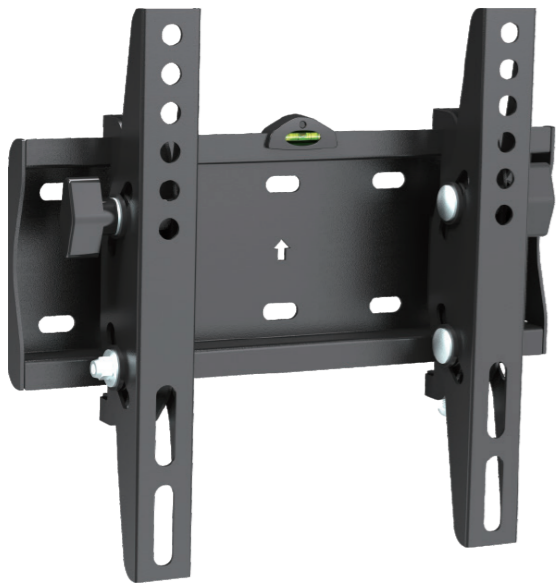

CATÁLOGO | SOPORTES

SOPORTE DE PARED TV LED LCD 23"-42" CROMAD

Se adapta a pantallas LED, LCD de 23" a 42". Capacidad de carga máxima: 30 KG. Distancia de TV a la pared: 53 mm. Inclinación arriba/abajo: +12° - -12°. Nivel integrado. VESA 75X75, 100X100, 200X100, 200X200

[CR0937]

11.95

10 UD

SOPORTE DE PARED TV LED LCD 37"-70" CROMAD

Se adapta a pantallas planas de 37" a 70". Capacidad de carga máxima: 45 KG. Distancia de TV a la pared: 53 mm. Inclinación arriba/abajo: +12° - -12°. Nivel integrado. VESA 200X200, 300X200, 400X200, 300X300, 400X300, 400X400, 600X400

[CR1107]

17.90

10 UD

SOPORTE TV LED ULTRA SLIM 37"-70" CROMAD

Se adapta a pantallas LED de 37" a 70". Capacidad de carga máxima: 35 KG. Distancia de TV a la pared: 20.5mm (ULTRA SLIM). VESA 200x200,400x200,300x300,400x400,600x400. Inclinación: +0° -8°

[CR0869]

12.90

10 UD

SOPORTE DE PARED TV LED LCD 60"-100" CROMAD

Se adapta a pantallas LED, LCD de 60" - 100". Capacidad de carga máxima: 75 KG. Distancia de TV a la pared: 30.5 mm. VESA ,200x200,300x200,300x300,400x200,400x300, 400x400, 600x400,600x600,800x600,900x600. Compatible con TV CURVA. Nivel incorporado