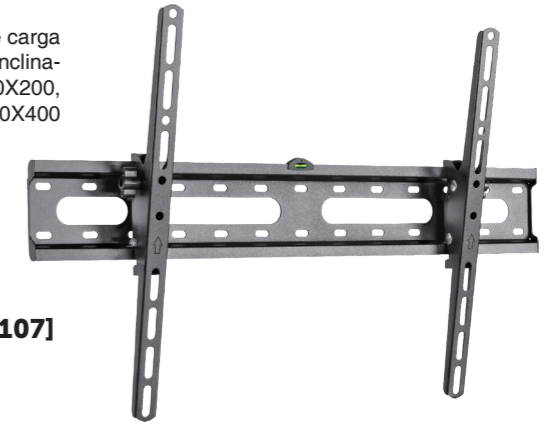

CATÁLOGO | SOPORTES

SOPORTE DE PARED TV LED LCD 23"-42" CROMAD

Se adapta a pantallas LED, LCD de 23" a 42". Capacidad de carga máxima: 30 KG. Distancia de TV a la pared: 53 mm. Inclinación arriba/abajo: +12° - -12°. Nivel integrado. VESA 75X75, 100X100, 200X100, 200X200

[CR0937]

11.95

10 UD

SOPORTE DE PARED TV LED LCD 37"-70" CROMAD

Se adapta a pantallas planas de 37" a 70". Capacidad de carga máxima: 45 KG. Distancia de TV a la pared: 53 mm. Inclinación arriba/abajo: +12° - -12°. Nivel integrado. VESA 200X200, 300X200, 400X200, 300X300, 400X300, 400X400, 600X400

[CR1107]

17.90

10 UD

SOPORTE TV LED ULTRA SLIM 37"-70" CROMAD

Se adapta a pantallas LED de 37" a 70". Capacidad de carga máxima: 35 KG. Distancia de TV a la pared: 20.5mm (ULTRA SLIM). VESA 200x200,400x200,300x300,400x400,600x400. Inclinación: +0° -8°

[CR0869]

12.90

10 UD

SOPORTE DE PARED TV LED LCD 60"-100" CROMAD

Se adapta a pantallas LED, LCD de 60" - 100". Capacidad de carga máxima: 75 KG. Distancia de TV a la pared: 30.5 mm. VESA ,200x200,300x200,300x300,400x200,400x300, 400x400, 600x400,600x600,800x600,900x600. Compatible con TV CURVA. Nivel incorporado