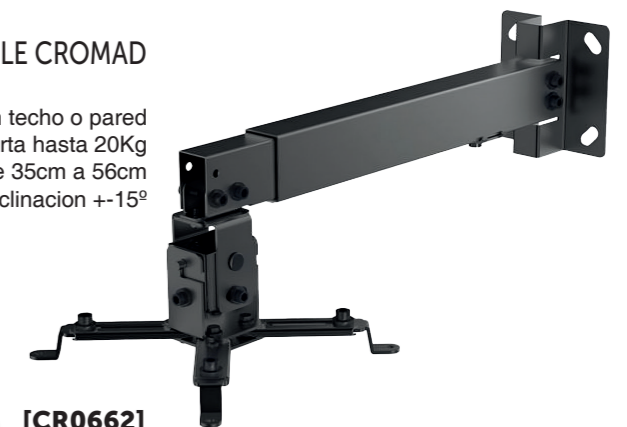

[CR1018]

47.

3 UD

SOPORTE DE SUELO TV 32" - 55" CROMAD

Se adapta a pantallas LED, LCD de 32" a 55". Inclinación arriba/abajo: +10° · -10°. Capacidad de carga máxima: 35 KG. Base móvil con 4 ruedas. Incorpora peana ajustable en altura. Peso máximo soportado 5Kg. Freno en dos de las ruedas. Apertura trasera para bajada de cableado por dentro del soporte. Alturas posibles: 1020mm / 1070mm / 1120mm / 1170mm / 1220mm / 1270mm / 1320mm. VESA 100x100, 200x100, 200x200, 300x200, 300x300, 400x200, 400x300, 400x400

83.50

[CR1022]

SOPORTE DE TECHO PARA PROYECTOR CROMAD

Soporte universal de techo para proyector. Soporta hasta 13.5Kg. Distancia Techo - Proyector: 150mm. Inclinación: 15°. Rotación: 360°. Dimensiones: 334x334x150mm

[CR1076]

16 UD

10.90

SOPORTE DE SUELO TV 37" - 70" CROMAD

Se adapta a pantallas LED, LCD de 37" a 70". Inclinación arriba/abajo: +10° · -10°. Capacidad de carga máxima: 40 KG. Base móvil con 4 ruedas. Incorpora peana ajustable en altura para colocar DVD o proyector. Freno en dos de la ruedas. 6 aperturas traseras para bajada de cableado por dentro del soporte. Alturas posibles: 1555mm o 1635mm o 1715mm. VESA 200X200, 400X200, 300X300, 400X400, 600X400

[CR0661]

99.

SOPORTE TECHO / PARED PROYECTOR EXTENSIBLE CROMAD

Para uso en techo o pared
Soporta hasta 20Kg
Altura regulable 35cm a 56cm
Inclinación +-15°

[CR0662]

10 UD

15.90

SOPORTE DE MESA 1 MONITOR 13"-32" CROMAD