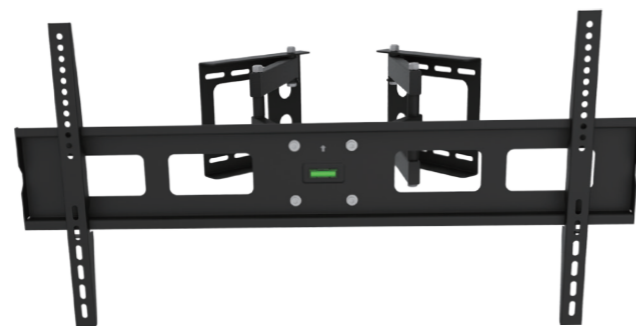

[CR0868]

17.90

10 UD

SOPORTE CON BRAZO TV LED, LCD 32"-70"

Se adapta a pantallas planas de 32" a 70". Capacidad de carga máxima: 35 KG. Distancia de TV a la pared: 63 a 427 mm. Inclinación arriba/abajo: +10° - 15°. Rotación de 90°, -90°. Inclinación izquierda/derecha: +3° -3°. Organizador de cables. Compatible con TV CURVAS. VESA 200X200, 400X200, 300X300, 400X400, 600x400.

[CR0656]

29.

6 UD

SOPORTE CON DOBLE BRAZO TV LED, LCD 32"-70"

Se adapta a pantallas planas de 32" a 70". Capacidad de carga máxima: 40 KG. Distancia de TV a la pared: 53 a 464 mm. Inclinación arriba/abajo: +5° - 15°. Rotación de 60°, -60°. Inclinación izquierda/derecha: +3° - -3°. Organizador de cables. Compatible con TV CURVAS. VESA 200X200, 300X200, 400X200, 300X300, 400X300, 400X400, 600x400.

[CR0655]

44.

3 UD

SOPORTE TECHO BASCULANTE TV 23" - 55" CROMAD

Se adapta a pantallas planas de 23" a 55". Ajustable verticalmente. Se pliega por completo. Capacidad de carga máxima: 12 KG. Distancia techo: 520 - 614mm. Inclinación arriba/abajo: 0° / - 90°. VESA: 200x200. Giro: +45° -45°. Útil para techos inclinados.

[CR1109]

33.90

8 UD

SOPORTE DOBLE BRAZO PARA ESQUINAS TV LED, LCD 37"-70"

Se adapta a pantallas planas de 37" a 70". Útil para instalación en esquina. Capacidad de carga máxima: 60 KG. Inclinación arriba/abajo: +15° - 15°. Inclinación izquierda/derecha: +5° - -5°. Organizador de cables. Nivel incorporado. VESA 200x200, 300x300, 400x200, 400x400, 600x400, 800x400